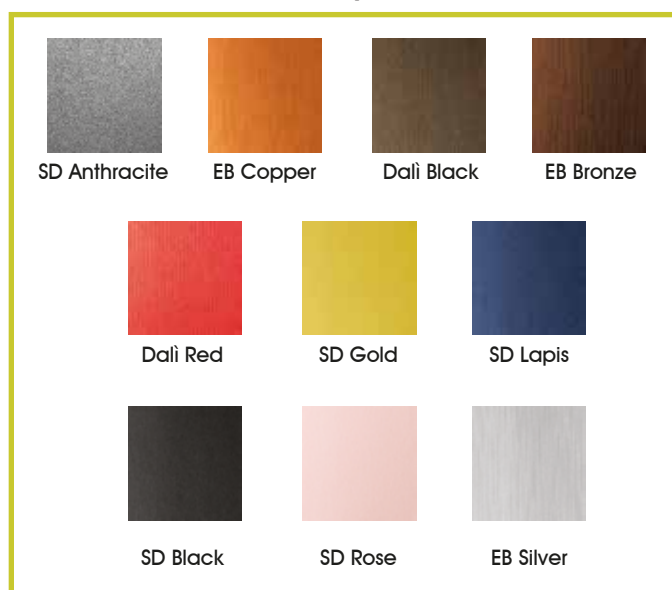

GIFT CARD BOX

GESCHENKGUTSCHEIN SCHACHTEL

Colori Standard (confezioni 100 scatole)

Colori a richiesta

Colori pastello

(min. 300 scatole)

Colori speciali

Dimensioni cm.	Colori	Prezzi unitari €			
		100	300	500	1000
12 x 8,5 x 2	Standard	1,77	1,65	1,48	1,38
	Pastello	n.d.	1,85	1,62	1,52
	Speciali	n.d.	1,96	1,80	1,66