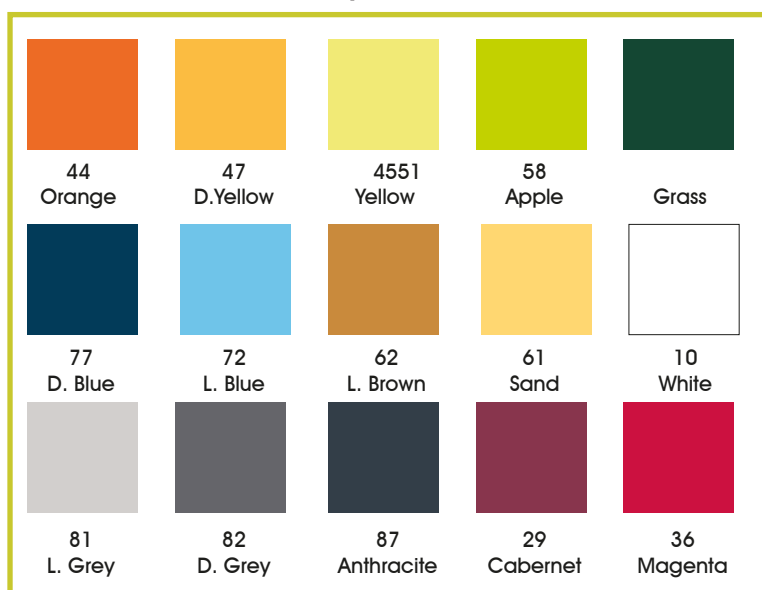

GIFT CARD BOX

GESCHENKGUTSCHEIN SCHACHTEL

Colori Standard (confezioni 100 scatole)

Colori a richiesta

Colori pastello

(min. 300 scatole)

Colori speciali

Dimensioni cm.	Colori	Prezzi unitari €			
		100	300	500	1000
12 x 8,5 x 2	Standard	1,77	1,65	1,48	1,38
	Pastello	n.d.	1,85	1,62	1,52
	Speciali	n.d.	1,96	1,80	1,66