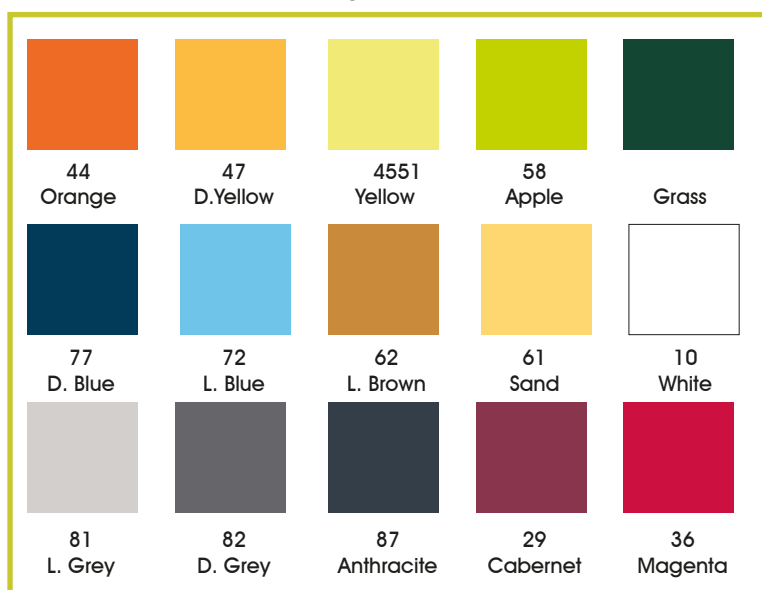

Dimensioni cm.	Colori	Prezzi unitari €			
		100	300	500	1000
12 x 8,5 x 2	Standard	1,77	1,65	1,48	1,38
	Pastello	n.d.	1,85	1,62	1,52
	Speciali	n.d.	1,96	1,80	1,66

PERSONALIZZAZIONE

Stampa a caldo ad 1 colore sul lato superiore

Min. 300 pezzi • + 0,14€ a pezzo • costo impianto 52,00€