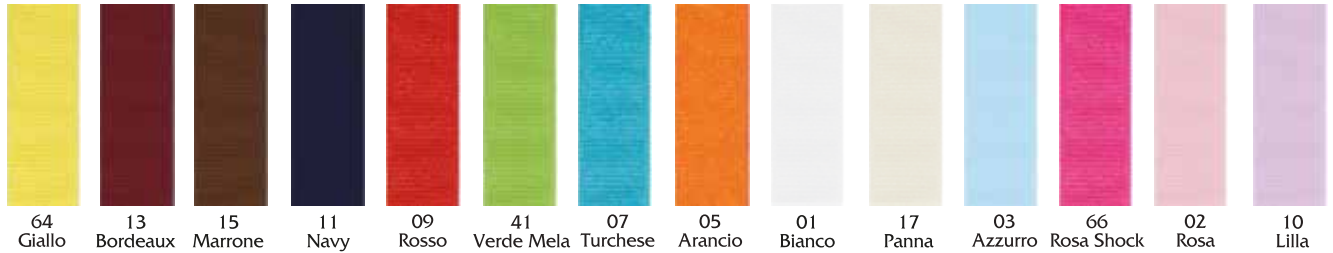

### GROS GRAIN

U.V. / V.E. / PACK / CONF. REF. / BEST.-Nr / STYLE # / COD.				PRIX PRICES	PREISE PREZZI
DIM. CM	L x H + S			Unit. €	U.V.
GROS GRAIN	10mm x 50m	72/10	2	6,30	12,60
	15mm x 25m	72/15	3	4,50	13,50
	25mm x 25m	72/25	3	5,90	17,70
	40mm x 25m	72/40	3	7,90	23,70