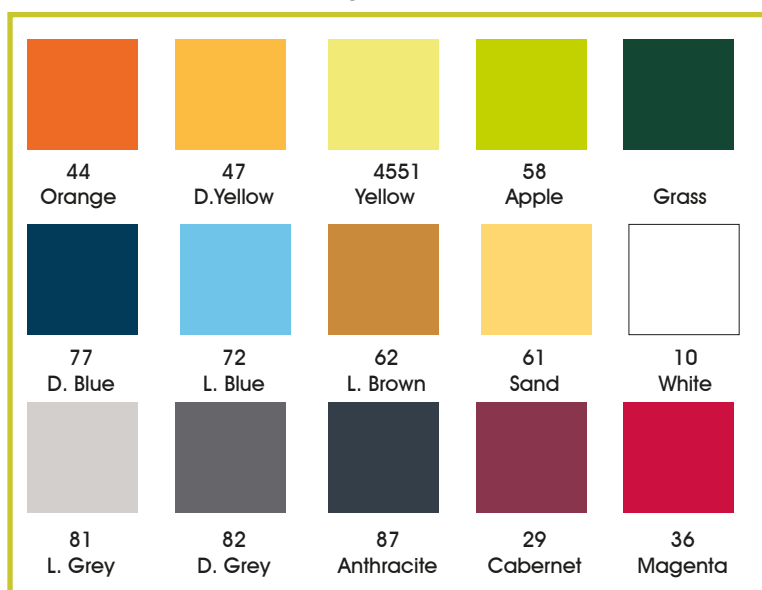

Dimensioni cm.	Colori	Prezzi unitari €			
		100	300	500	1000
12 x 8,5 x 2	Standard	1,77	1,65	1,48	1,38
	Pastello	n.d.	1,85	1,62	1,52
	Speciali	n.d.	1,96	1,80	1,66

PERSONALIZZAZIONE

Stampa a caldo ad 1 colore sul lato superiore

Min. 300 pezzi • + 0,14€ a pezzo • costo impianto 52,00€