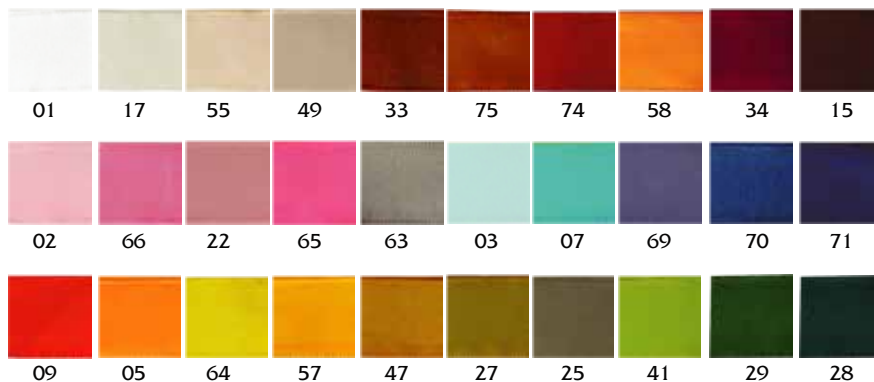

Senza stampa - Ohne Druck - Unprinted - Non imprimés					
U.V. / V.E. / PACK / CONF. REF. / BEST.-Nr / STYLE # / COD.				PRIX PRICES	PREISE PREZZI
DIM. CM	L x H + S			Unit. €	U.V.
Taffetà	25mm x 25m	S2509	3	5,90	17,70
	40mm x 25m	S4009	3	7,10	22,30