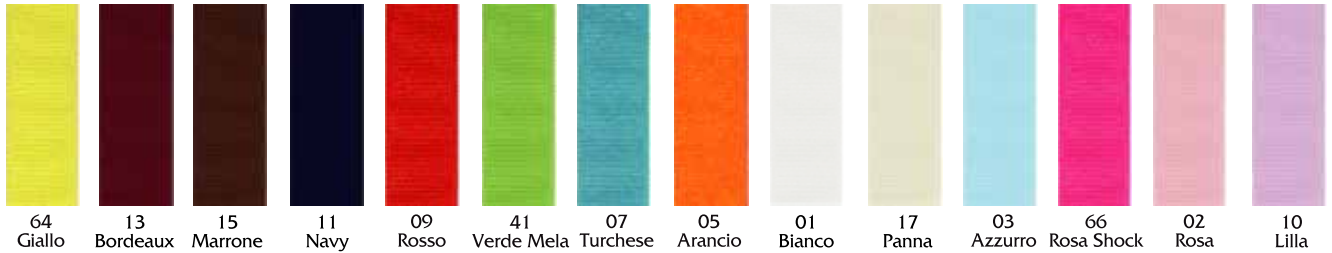

GROS GRAIN

U.V. / V.E. / PACK / CONF. REF. / BEST.-Nr / STYLE # / COD.				PRIX PRICES	PREISE PREZZI
DIM. CM	L x H + S			Unit. €	U.V.
GROS GRAIN	10mm x 50m	72/10	2	6,30	12,60
	15mm x 25m	72/15	3	4,50	13,50
	25mm x 25m	72/25	3	5,90	17,70
	40mm x 25m	72/40	3	7,90	23,70

SERIGRAFIA RILIEVO - RELIEFDRUCK RELIEF SILK SCREEN PRINTING - SERIGRAPHIE A RELIEF					
REF. / B.-Nr / ST. # / COD.					
W***		PRIX	PREISE	PRICES	PREZZI
		1000 M	3000 M	5000 M	10000 M
15 mm	72S/10	0,38	0,32	0,28	0,22
25 mm	72S/15	0,48	0,44	0,36	0,30
40 mm	72S/25	0,67	0,53	0,44	0,39
IMPIANTO - KLISCHEEKOSTEN - PLATE - CLICHE' : 105,00 €					

STAMPA A CALDO - HEISSPRÄGUNG - HOT STAMPING IMPRESSION A CHAUD					
REF. / B.-Nr / ST. # / COD.					
W***		PRIX	PREISE	PRICES	PREZZI
		1000 M	3000 M	5000 M	10000 M
15 mm	72H/10	0,34	0,26	0,20	0,18
25 mm	72H/15	0,42	0,34	0,30	0,26
40 mm	72H/25	0,59	0,50	0,42	0,36
IMPIANTO - KLISCHEEKOSTEN - PLATE - CLICHE' : 50,00 €